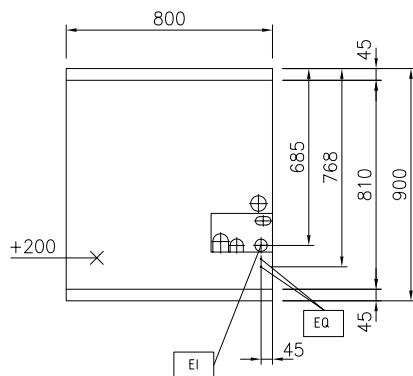

Front

Seite

EI = Elektroanschluss

oben

### Schlüsselinformation

<b>Außenabmessungen, Länge:</b>	
589467 (MC0ACAHOBO)	800 mm
<b>Außenabmessungen, Tiefe:</b>	900 mm
<b>Außenabmessungen, Höhe:</b>	450 mm
<b>Schrank-Innenabmessungen, Länge:</b>	650 mm
<b>Schrank-Innenabmessungen, Höhe:</b>	325 mm
<b>Schrank-Innenabmessungen, Tiefe:</b>	530 mm
<b>Temperaturbereich:</b>	30-120 °C
<b>Nettogewicht:</b>	44 kg