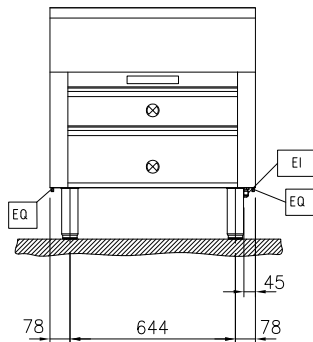

Front

Seite

EI = Elektroanschluss

oben

Schlüsselinformation

Außenabmessungen, Länge:	
589467 (MC0ACAHOBO)	800 mm
Außenabmessungen, Tiefe:	900 mm
Außenabmessungen, Höhe:	450 mm
Schrank-Innenabmessungen, Länge:	650 mm
Schrank-Innenabmessungen, Höhe:	325 mm
Schrank-Innenabmessungen, Tiefe:	530 mm
Temperaturbereich:	30-120 °C
Nettogewicht:	44 kg

Nachhaltigkeit

Durchschnittlicher Verbrauch	4.35 Amps