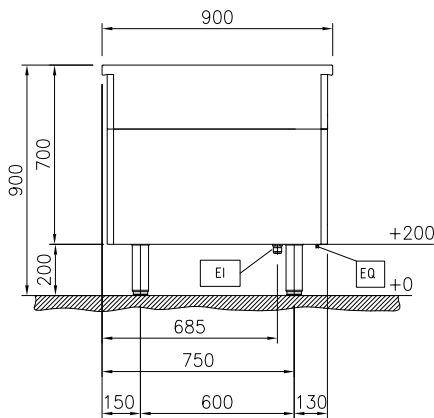

Seite

EI = Elektroanschluss